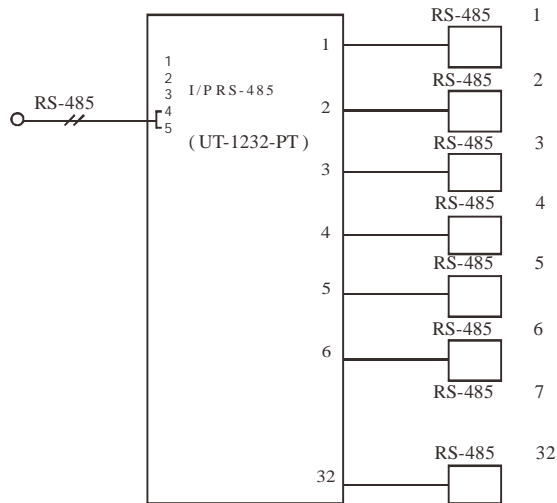

UT-1232-PT

RS-232/485 32 RS-485 (HUB)

(HUB)

115.2Kbps

ESD

RS-485

RS-485

1200

UT-1232-PT 32 RS-485 HUB

1 RS-232C 32 RS-485

2 RS-485 32 RS-485
RS-485 128 RS-485

3 RS-232C RS-485 RS-485
RS-485 RS-485 128 RS-485

RS-485 RS-485 RS-485