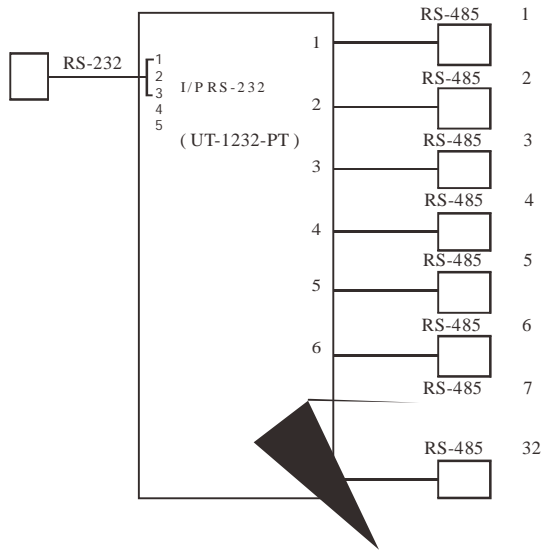

UT-1232-PT

RS-232/485 32 RS-485 (HUB)

(HUB)

115.2Kbps

ESD

RS-485

RS-485

1200

UT-1232-PT 32 RS-485 HUB

1 RS-232C 32 RS-485

2 RS-485 32 RS-485
RS-485 128 RS-485

3 RS-232C RS-485 RS-485
RS-485 RS-485 128 RS-485

RS-485 RS-485 RS-485