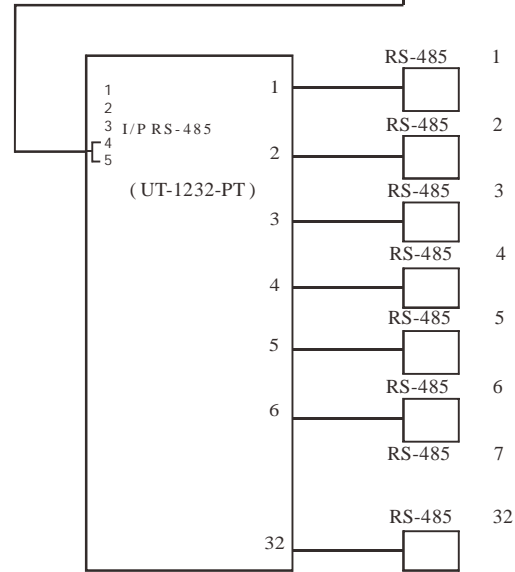

UT-1232-PT

RS-232/485 32 RS-485 (HUB)

(HUB)

115.2Kbps

ESD

RS-485

RS-485

1200

UT-1232-PT 32 RS-485 HUB

1 RS-232C 32 RS-485

2 RS-485 32 RS-485
RS-485 128 RS-485

3 RS-232C RS-485 RS-485
RS-485 RS-485 128 RS-485

RS-485 RS-485 RS-485