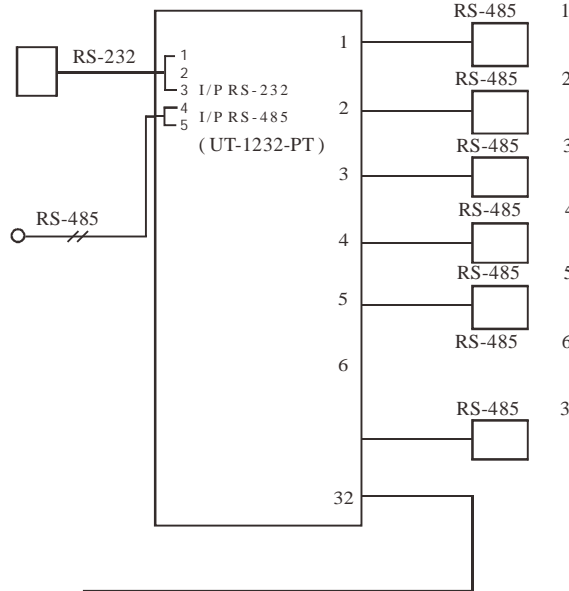

UT-1232-PT

RS-232/485 32 RS-485 (HUB)

(HUB)

115.2Kbps

ESD

RS-485

RS-485

1200

UT-1232-PT 32 RS-485 HUB

1 RS-232C 32 RS-485

2 RS-485 32 RS-485
RS-485 128 RS-485

3 RS-232C RS-485 RS-485
RS-485 RS-485 128 RS-485

RS-485 RS-485 RS-485