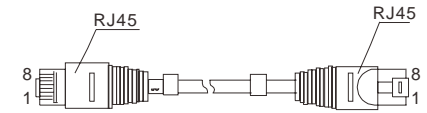

UT-6406GC

3.1
IEEE 802.3 IEEE 802.3u IEEE 802.3z IEEE 802.3ab IEEE 802.3x
3 2

UT-6406GC 2
4
EMC -40~75 3

3 VLAN

UT-6406GC-4GT2GSC

3
12/24/48VDC(10.8~52.8VDC)
3
180mA@24Vmax()
3
Extend 1 4 10M 250
VLAN 1 4

3 8

3

3

3

4.2 1000Base-X

1000Base-X

4.2.1

(50 62.5Å m)

9 10Å m)

4.2.2

FC FC

SC SC

LC SC SC

ST ST

key

4.2.3

SC SC