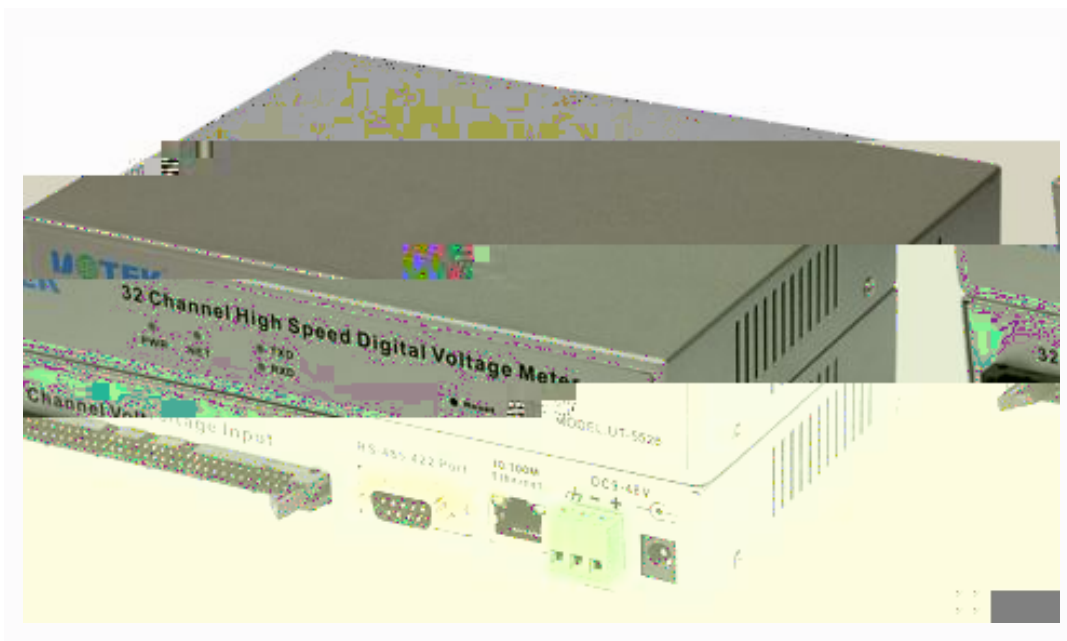

RJ45 欣撈

10/100M Ethernet	骸恒嗽吁欣撈
------------------	--------

咯瓚欣吁鱒

咯瓚欣吁鱒	
1	戌伤
2	9-48V(-)
3	9-48V(+) 6W

咯瓚欣撈

咯瓚豐灌廢葬<<伞晰丅	9-48V 孩試污紆 6W
-------------	---------------

6. 泊骂隴洒<<污矚洒丅

7. 泊骂弃贛網網(賺喙賺矚)符頑