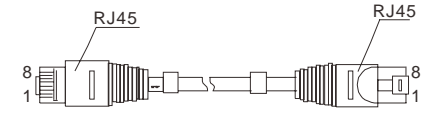

# UT-62010G

UT-62010G 2  
8 console CLI

-40~85

EMC

UT-62010G-8GT2GP-MND

- 1 8
- 2 9
- 3 10 1000Base-X
- 4 Default 11 LOGO
- 5 12 1000Base-X
- 6 console 13 10/100/1000Base-T
- 7 14 10/100/1000Base-T

## 5.2 1000Base-X

1000Base-X

### 5.2.1

(50 62.5 m)D

9 10 m)